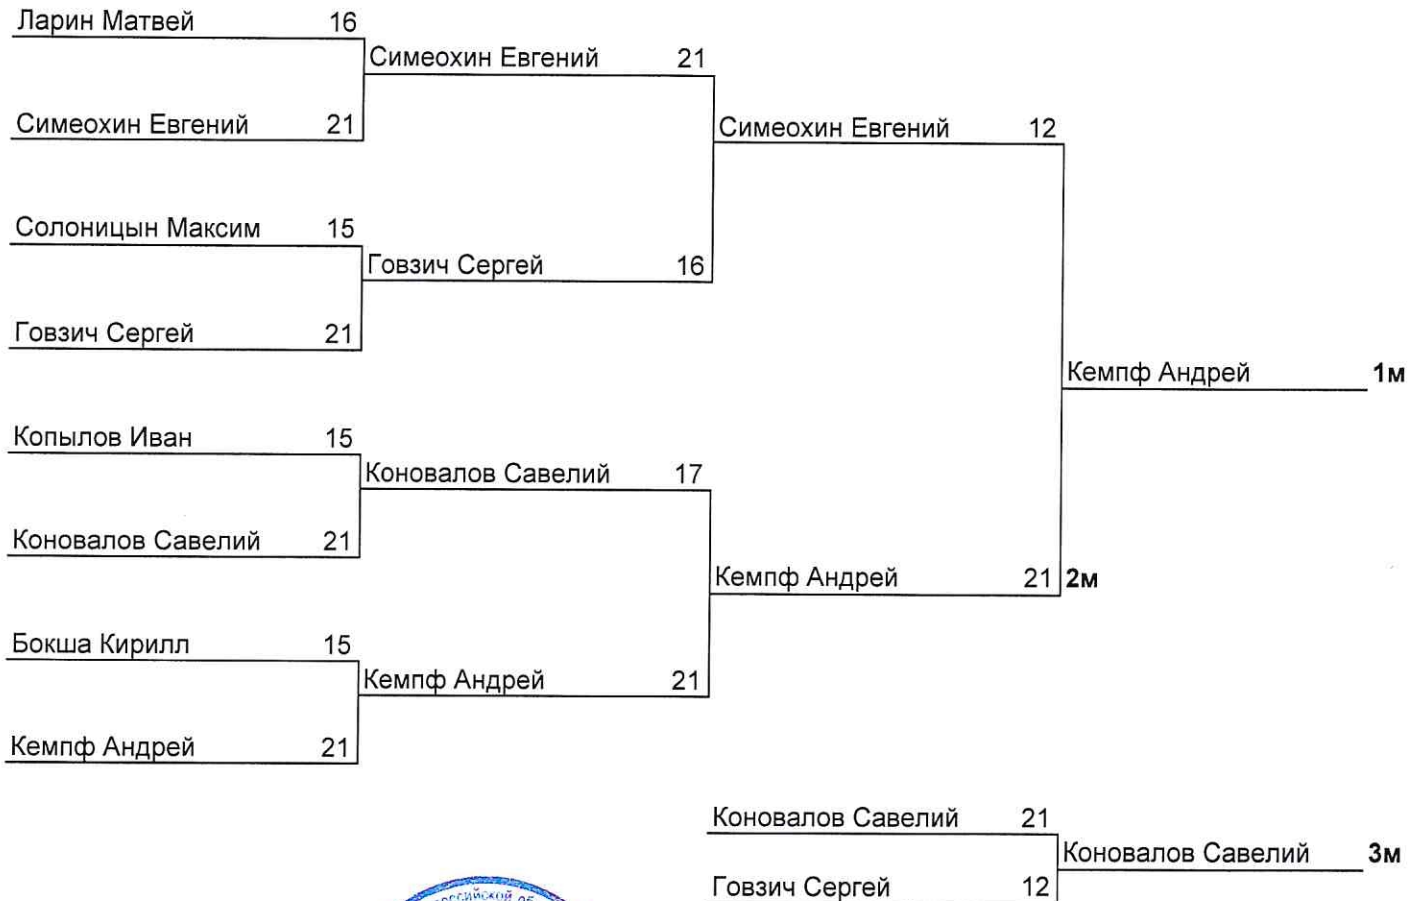

Региональный этап Всероссийской спартакиады
Специальной Олимпиады России
Бадминтон
F-71 Юноши 16-21

15.04.2025

г. Новосибирск

Главный судья

Главный секретарь